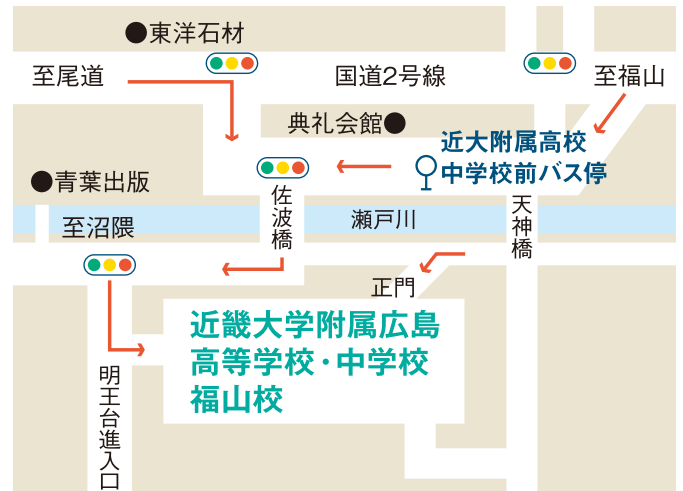

※福山駅南側(アイネス福山横または福山郵便局横)からの送迎バスがあります。

《行き(駅発)8:20帰(学校発)11:40、12:40》

事前予約は不要です。

※お車で越しの際は、本校のグラウンドに駐車してください。

※駐車場の数に限りがあるため、バスの利用やお車でのご送迎もご検討ください。

※当日体調が優れない方の参加はご遠慮ください。

上履き(スリッパ)、筆記用具をご持参ください。

本校HPはコチラから▶