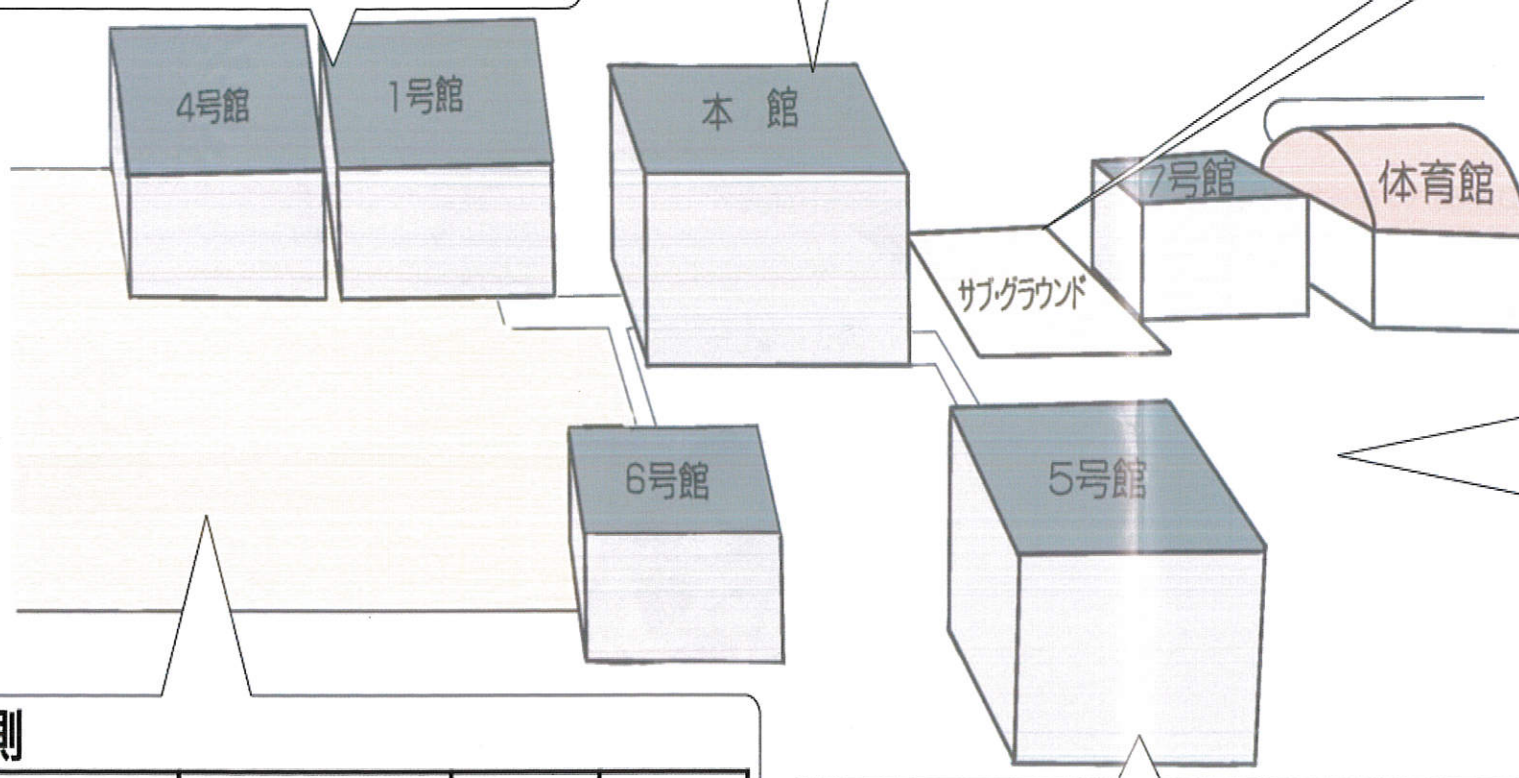

※各階入り口付近に各階の地図を貼っています。

詳細はそちらを確認してください。

サブグラウンド

実施内容	実施学年・クラス・クラブ	場所	料金/金券
Breaking Can(缶割り)・ロトS	2年S組	サブグラウンド	各50円/各1枚
ジュース販売	生徒会	大会議室西側 (サブグラウンド東側)	150円/3枚

体育館

実施内容	実施学年・クラス・クラブ	場所
ステージ発表(裏面参照)	中学1・2年生、演劇部	体育館
巨大制作	中学3年生	体育館

体育館横

実施内容	実施学年・クラス・クラブ	場所	料金/金券
IPPONフランクフルト!!+パントッピング(先着)	3年1組	体育館横	150+100円 /3枚+2枚
スーパーマツオランド (ポテト、オニオン・ポテト販売)	3年2組	体育館横	各200円/各4枚
宮中(揚げギョーザ)	6年A組	体育館横	200円/4枚
走れチュロス(チュロス販売)	6年B組	体育館横	300円/6枚
日サロ生まれの揚げタコ トッピング有り(2個入り) トッピング無し(2個入り)	6年D1組	体育館横	200円/4枚 250円/5枚
からから!あげあげ!あつあつ! (唐揚げ)	6年D2組	体育館横	200円/4枚
イカした団子(イカ焼き・みたらしだんご)	3年S組	体育館横	各250円/各5枚